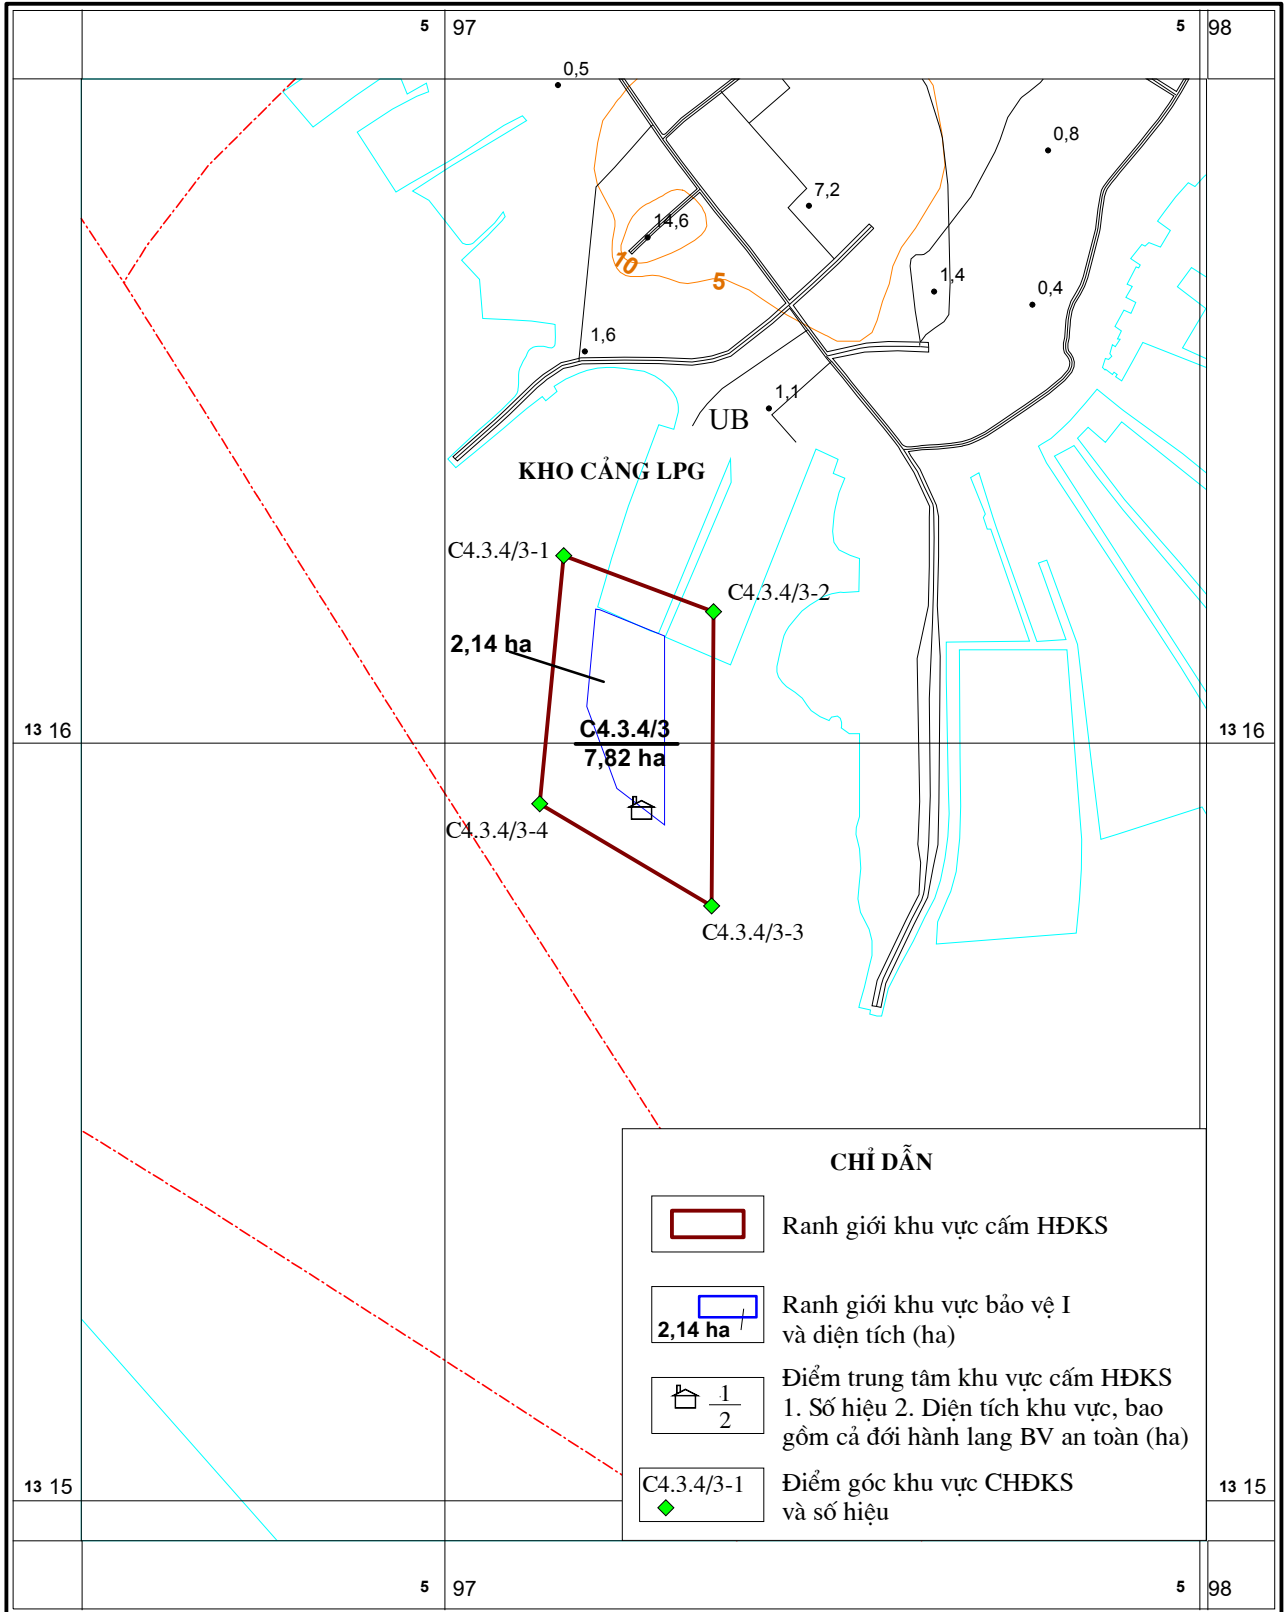

# BẢN ĐỒ KHU VỰC CẤM HOẠT ĐỘNG KHOÁNG SẢN KHO CẢNG LPG, P.CAM LINH, TP. CAM RANH, TỈNH KHÁNH HOÀ

Năm 2016

Công ty TNHH Tư vấn Đầu tư và Tổ chức sự kiện Thiên Minh

### CHỈ DẪN

-  Ranh giới khu vực cấm HĐKS
-  Ranh giới khu vực bảo vệ I và diện tích (ha)
-  Điểm trung tâm khu vực cấm HĐKS  
1. Số hiệu 2. Diện tích khu vực, bao gồm cả đối hành lang BV an toàn (ha)
-  Điểm góc khu vực CHĐKS và số hiệu

Người thành lập: Nguyễn Hoàng Long   
 Người kiểm tra: Nguyễn Đức Thái 

**TỶ LỆ 1:10.000**

Bản vẽ số: C4.3.4/3  
 Giám đốc

Hệ tọa độ VN 2000, kinh tuyến trực 108 độ 15', múi chiếu 3 độ

  
 Ngô Quang Đạt